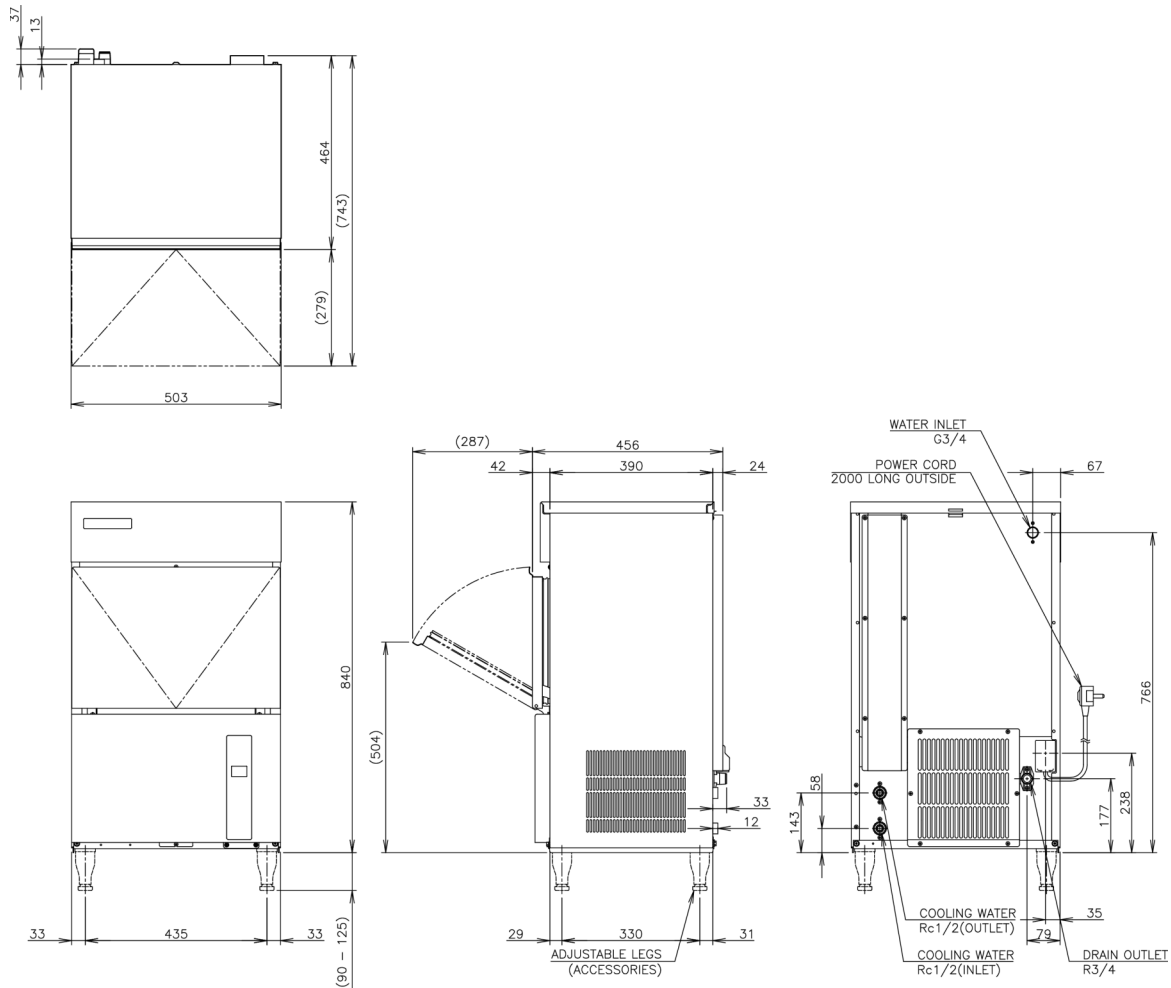

HOSHIZAKI

IM-45WNE-HC

ESPECIFICACIONES TÉCNICAS

Sistema de refrigeración	Capacidad de producción (kg/24h) aproximada (A 10°C, WT 10°C)	Capacidad de producción (kg/24h) aproximada (A 21°C, WT 15°C)	Capacidad de producción (kg/24h) aproximada (A 32°C, WT 21°C)	Conexión eléctrica	Protección magnetotérmica (A)	Consumo eléctrico (kW)	Consumo de agua (m3/24h) aprox. (AT 10°C WT 10°C)	Disipación de calor (A 32°C, E 21°C) (kW)
Refrigerado por agua	45	40	37	1/220 - 240V/50Hz	5	0,24	0,25	0,5

ESPECIFICACIONES DE ENVÍO

Dimensiones An x Pr x Al (mm), sin patas	Dimensiones patas	Peso neto (kg)	Dimensiones de la caja A x P x A (mm)	Peso bruto embalado (kg)	Volumen embalado (m3)
503 x 456 x 840	para patas agregar 90-125 mm	45	635 x 520 x 1007	53	0,33

Descargo de responsabilidad: Se ha realizado todo el esfuerzo necesario para asegurar que la información contenida en esta ficha técnica sea precisa en el momento de su publicación. Hoshizaki Europe BV no asume ninguna responsabilidad por errores tipográficos u omisiones, ni por cualquier interpretación errónea de la información contenida en la publicación, y se reserva el derecho de realizar cambios sin previo aviso.

Tenga en cuenta: Este tipo de fabricante de hielo se produce únicamente bajo pedido. Por favor, tenga en cuenta que los plazos de entrega serán más largos.

Hoshizaki Belgium
Hoshizaki Danmark
Hoshizaki Deutschland
Hoshizaki France
Hoshizaki Iberia
Hoshizaki Italia
Hoshizaki Middle East

info@hoshizaki.be
info@hoshizaki.dk
vertrieb@hoshizaki.de
info@hoshizaki.fr
info@hoshizaki.es
commerciale@hoshizaki.it
sales.ex@hoshizaki-europe.com

Hoshizaki Netherlands info@hoshizaki.nl
Hoshizaki Norge salg@hoshizaki.no
Hoshizaki Sverige orderSE@hoshizaki.dk
Hoshizaki UK uksales@hoshizaki.uk
Países exportadores sales.ex@hoshizaki-europe.com
Otros países sales.ex@hoshizaki-europe.com

www.hoshizaki.es