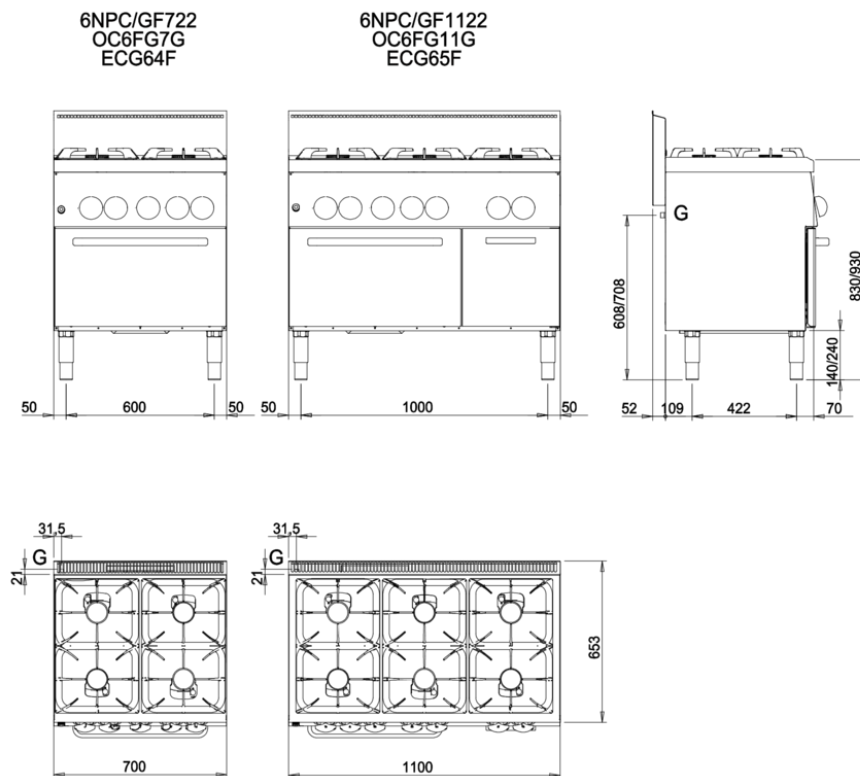

Fabricada en acero inoxidable AISI 304 18/10, finamente acabada con satinado Scotch Brite, presenta bordes redondeados y bandejas de gran capacidad; tiene una profundidad de 600/650 mm y una anchura modular de 400/600/700/800/1000 mm; la serie se completa con soportes de base abiertos, blindados o refrigerados. Los aparatos pueden combinarse fácilmente entre sí para formar un conjunto compacto y sin huecos gracias a un perfil estanco que garantiza la protección contra fugas y, por tanto, la máxima higiene.

Fabricada en acero inoxidable AISI 304 18/10, finamente acabada con satinado Scotch Brite, presenta bordes redondeados y armarios de gran capacidad; tiene una profundidad de 600/650 mm y una anchura modular de 400/600/700/800/1000 mm; la serie se completa con soportes de base abiertos, blindados o refrigerados. Los dispositivos pueden montarse fácilmente para formar un conjunto compacto y sin huecos gracias a un perfil estanco que garantiza la protección contra fugas y, por tanto, la máxima higiene.

COCINA DE GAS DE 4 FUEGOS SOBRE HORNO ELÉCTRICO ESTÁTICO - 19,1 KW

Project
Rev.:
Zone:
Location:

CODICE
CR1355639

MODELLO
N6PC/GFE722

SERIE
SERIE 600

SCHEMA DI INSTALLAZIONE - INSTALLATION DIAGRAM - INSTALLATIONSPLAN - SCHÉMA D'INSTALLATION - ESQUEMA DE INSTALACION -INSTALLATIESCHEMA - IINSTALLATIONSRTNINGAR

MISURE IN mm - DIMENSIONS IN mm - ABMESSUNGEN IN mm
MESURES EN mm - MEDIDAS EN mm - MATEN IN mm

LEGENDA - LEGENDE - KEY - LEGENDE - LEYENDA - LEGENDA

G Attacco arrivo gas - Gasanschluss - Gas connection -
Arrivée gaz - Union da gaas - Gasaansluiting
EN 10226-1 R 1/2; EN ISO 228-1 G 1/2 (DK)