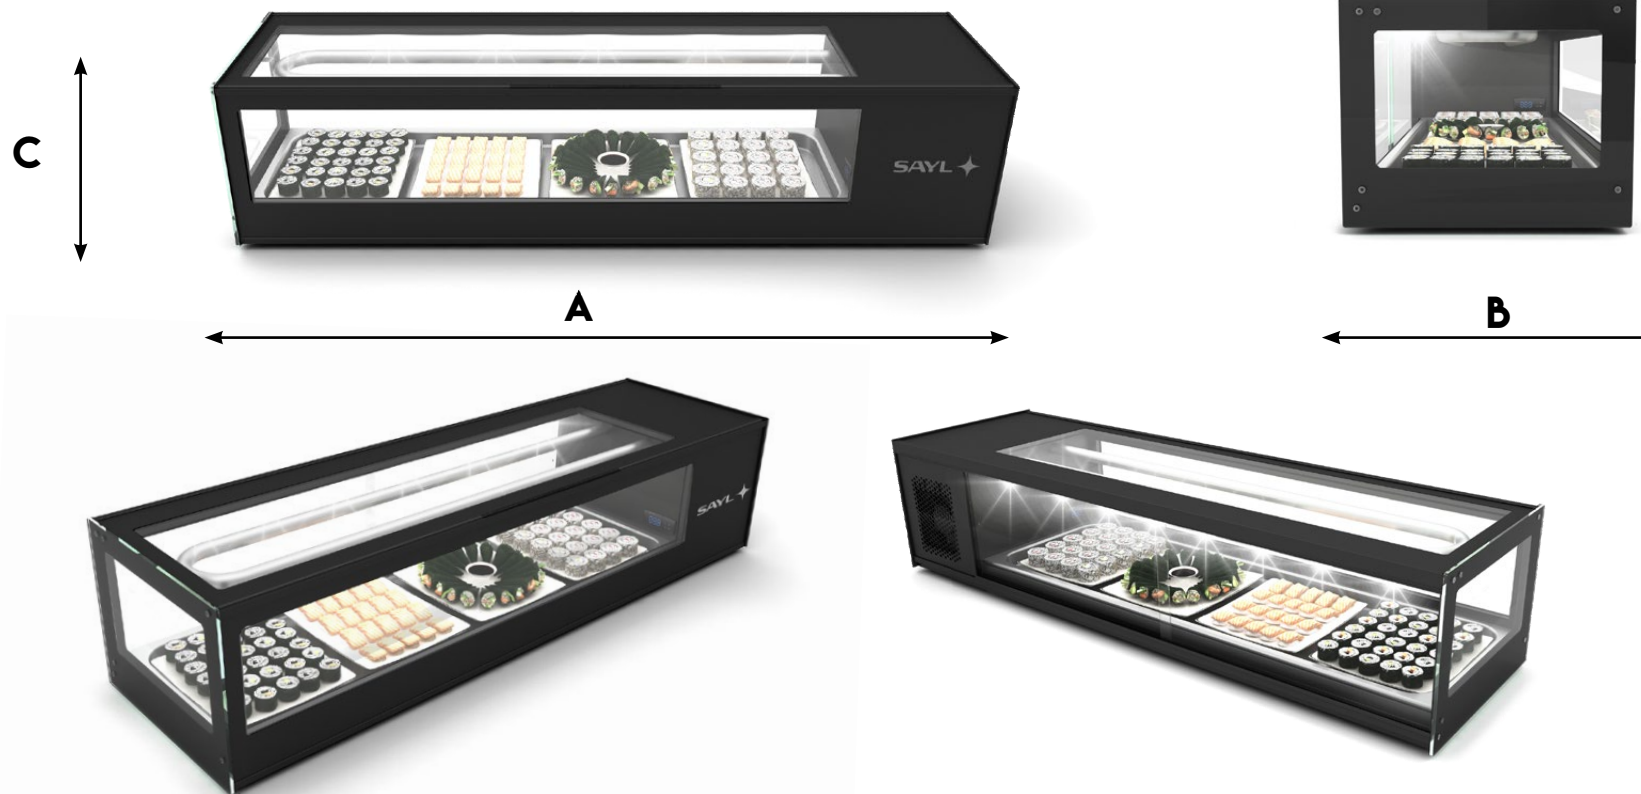

SAYL ✨

FICHA TÉCNICA

LOGIC SUSHI

	MEDIDAS	GRUPO FRIGORÍFICO				SUMINISTRO			CONTROL	ACCESORIOS	ILUMINACIÓN					
	(AxBxC)	PESO	RÉGIMEN	P.FRIGORÍFICA (-10°)	COMPRESOR	REFRIGERANTE	CONDENSACIÓN	EVAPORACIÓN	TENSIÓN	FRECUENCIA	CONSUMO	TIPO	MODELO	Nº BANDEJAS	HIGH POWER	DINAMICO
VTLG6S	1320x380x300	65KG	+2°C/+6°C	170W	HXD55	R600a	VENTILADA	ESTÁTICA	230V	50Hz	90W	DIGITAL	F20	6	SI	OPCIONAL